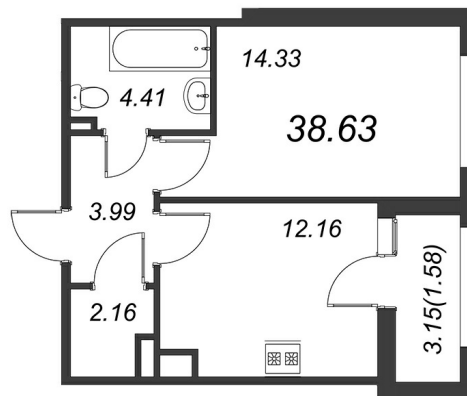

КВАРТИРА 124 СЕКЦИЯ

4

Площадь 38.7 м²

Количество комнат 1

Этаж/этажей в доме 7/8

По запросу

ПОДРОБНЕЕ ОБ ОБЪЕКТЕ

FAMILIA – камерный проект премиум-класса, «клубный дом для своих», где комфортно и безопасно жить. Он расположится в одном из самых экологически чистых, респектабельных и востребованных районов города, на Петровском острове, в окружении зелени и воды. В ЖК Familia дом будет заботиться о вас. Песочные фасады, оттенённые графитовыми акцентами, роскошная входная зона всех оттенков золота с лобби-баром, стройные панорамные окна, просторные террасы с электроподогревом пола, современная инженерия и, конечно же, приятные соседи. Позвольте себе больше. Живите в FAMILIA. Высокий статус локации подчеркивает однородное социальное окружение, развитая социальная и транспортная инфраструктура, близость к деловому и историческому центру города, что позволяет быть в центре событий и все успевать, при этом, здесь особенно чувствуется истинное обаяние классического Петербурга, где царит атмосфера спокойствия и умиротворения.