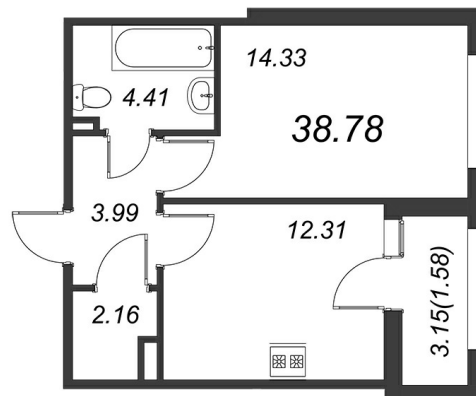

КВАРТИРА 118 СЕКЦИЯ

4

Площадь **38.6 м²**

Количество комнат **1**

Этаж/этажей в доме **6/8**

По запросу

ПОДРОБНЕЕ ОБ ОБЪЕКТЕ

FAMILIA – камерный проект премиум-класса, «клубный дом для своих», где комфортно и безопасно жить. Он расположится в одном из самых экологически чистых, уважаемых и востребованных районов города, на Петровском острове, в окружении зелени и воды. В ЖК Familia дом будет заботиться о вас. Песочные фасады, оттенённые графитовыми акцентами, роскошная входная зона всех оттенков золота с лобби-баром, стройные панорамные окна, просторные террасы с электроподогревом пола, современная инженерия и, конечно же, приятные соседи. Позвольте себе больше. Живите в FAMILIA. Высокий статус локации подчеркивает однородное социальное окружение, развитая социальная и транспортная инфраструктура, близость к деловому и историческому центру города, что позволяет быть в центре событий и все успевать, при этом, здесь особенно чувствуется истинное обаяние классического Петербурга, где царит атмосфера спокойствия и умиротворения.