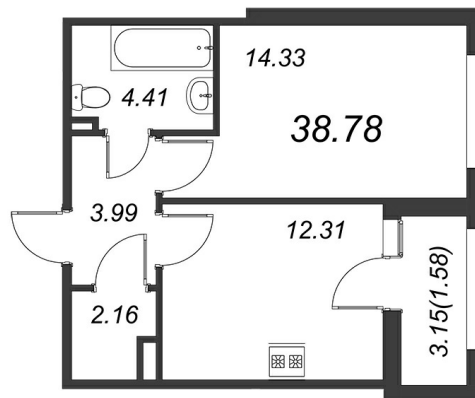

КВАРТИРА 118 СЕКЦИЯ

4

Площадь **38.6 м²**

Количество комнат **1**

Этаж/этажей в доме **6/8**

По запросу

ПОДРОБНЕЕ ОБ ОБЪЕКТЕ

FAMILIA – камерный проект премиум-класса, «клубный дом для своих», где комфортно и безопасно жить. Он расположится в одном из самых экологически чистых, уважаемых и востребованных районов города, на Петровском острове, в окружении зелени и воды. В ЖК Familia дом будет заботиться о вас. Песочные фасады, оттенённые графитовыми акцентами, роскошная входная зона всех оттенков золота с лобби-баром, стройные панорамные окна, просторные террасы с электроподогревом пола, современная инженерия и, конечно же, приятные соседи. Позвольте себе больше. Живите в FAMILIA. Высокий статус локации подчеркивает однородное социальное окружение, развитая социальная и транспортная инфраструктура, близость к деловому и историческому центру города, что позволяет быть в центре событий и все успевать, при этом, здесь особенно чувствуется истинное обаяние классического Петербурга, где царит атмосфера спокойствия и умиротворения.