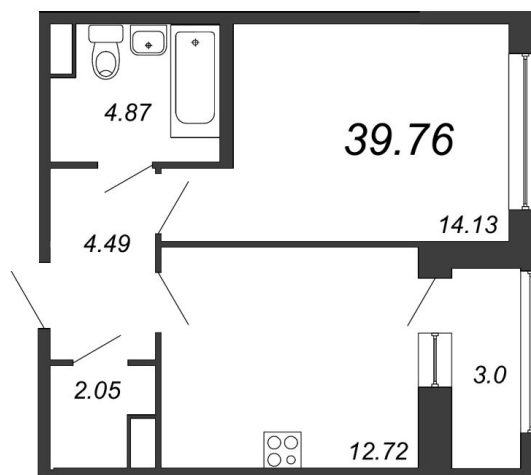

КВАРТИРА 213 СЕКЦИЯ

9

Площадь 39.3 м²

Количество комнат 1

Этаж/этажей в доме 3/8

По запросу

ПОДРОБНЕЕ ОБ ОБЪЕКТЕ

FAMILIA – камерный проект премиум-класса, «клубный дом для своих», где комфортно и безопасно жить. Он расположится в одном из самых экологически чистых, уважаемых и востребованных районов города, на Петровском острове, в окружении зелени и воды. В ЖК Familia дом будет заботиться о вас. Песочные фасады, оттенённые графитовыми акцентами, роскошная входная зона всех оттенков золота с лобби-баром, стройные панорамные окна, просторные террасы с электроподогревом пола, современная инженерия и, конечно же, приятные соседи. Позвольте себе больше. Живите в FAMILIA. Высокий статус локации подчеркивает однородное социальное окружение, развитая социальная и транспортная инфраструктура, близость к деловому и историческому центру города, что позволяет быть в центре событий и все успевать, при этом, здесь особенно чувствуется истинное обаяние классического Петербурга, где царит атмосфера спокойствия и умиротворения.