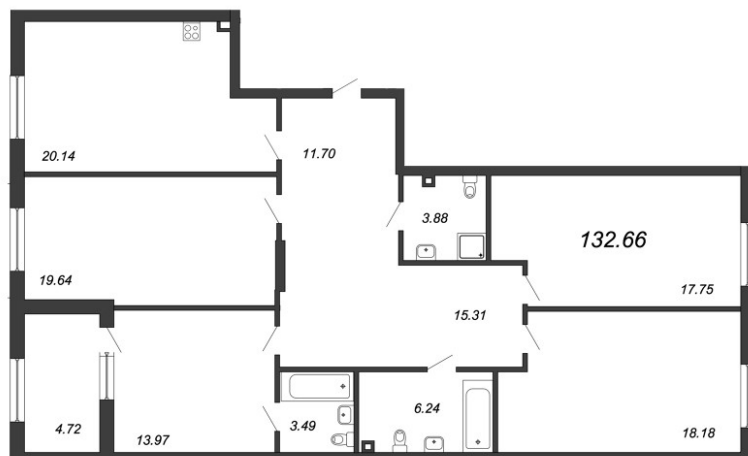

КВАРТИРА 164 СЕКЦИЯ А7

Площадь	134.3 м ²
Количество комнат	4 и более
Этаж/этажей в доме	2/2

По запросу

ПОДРОБНЕЕ ОБ ОБЪЕКТЕ

Новый жилой комплекс бизнес-класса «Петровская Доминанта» будет расположен на берегу Петровского острова. Находясь в 10 минутах езды на автомобиле от исторического центра Санкт-Петербурга, комплекс предоставит вам все возможности как для активной жизни, так и для спокойного отдыха. Полностью закрытый от посторонних жилой комплекс. Системы видеонаблюдения, контроля и управления доступом, надежная охрана, домофония — все здесь призвано обеспечить ваш покой и уединение. Корпуса «Петровской Доминанты», отличающиеся индивидуальностью, изящно объединены единой стилистикой всего комплекса, благодаря деталям из натурального юрского камня, черного металла и клинкерного кирпича. Навесные фасады корпуса «А» выполнены из красного кирпича ручной формовки, а первые этажи с панорамными окнами, где разместятся коммерческие помещения, украшены светлым камнем. Здание строится в архитектурном стиле, близком к классическому, и гармонирует с исполненными симметрии зданиями Петроградской стороны, вид на которую открывается из его окон. В корпусах «Б» и «В» реализован дизайн с явными отсылками к голландской архитектуре и использованием металла, архитектурного бетона и кирпича для создания декоративных элементов.