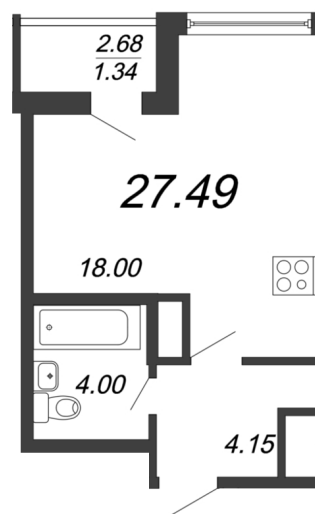

КВАРТИРА 54Д СЕКЦИЯ

5

Площадь 27.3 м²

Количество комнат Студия

Этаж/этажей в доме 12/18

По запросу

ПОДРОБНЕЕ ОБ ОБЪЕКТЕ

ЖК «Колумб» – это современный комплекс класса «комфорт +» в новом жилом квартале «Гавань Капитанов», который возводится на намывных территориях Васильевского острова, где безмятежность волн прибоя гармонично сочетается с динамикой большого города. Чистота морской природы здесь удобно дополнена развитой инфраструктурой современного мегаполиса. Это место для тех, кто живет в ритме города и ценит тепло домашнего очага. В ближайших планах развития Васильевского острова значится превратить «Морской фасад» в привлекательное общественное пространство, куда будут стекаться жители не только самого острова, но и других районов города. Здесь разместятся зоны отдыха и живописные парки, места досуга и образовательные учреждения. Плюсом локации является и прекрасная транспортная доступность. Станция метро «Приморская» и маршруты наземного транспорта, которые связывают Васильевский остров с центром, находятся в пешеходной доступности. Кроме того, вблизи жилого квартала планируется построить и собственную станцию метро, а автовладельцы оценят близость ЗСД.