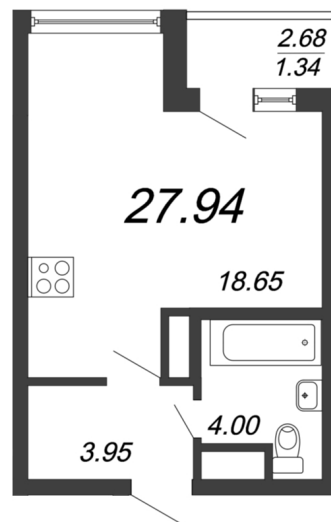

КВАРТИРА 52Д СЕКЦИЯ

5

Площадь 28.5 м²

Количество комнат Студия

Этаж/этажей в доме 12/18

По запросу

ПОДРОБНЕЕ ОБ ОБЪЕКТЕ

ЖК «Колумб» – это современный комплекс класса «комфорт +» в новом жилом квартале «Гавань Капитанов», который возводится на намывных территориях Васильевского острова, где безмятежность волн прибоя гармонично сочетается с динамикой большого города. Чистота морской природы здесь удобно дополнена развитой инфраструктурой современного мегаполиса. Это место для тех, кто живет в ритме города и ценит тепло домашнего очага. В ближайших планах развития Васильевского острова значится превратить «Морской фасад» в привлекательное общественное пространство, куда будут стекаться жители не только самого острова, но и других районов города. Здесь разместятся зоны отдыха и живописные парки, места досуга и образовательные учреждения. Плюсом локации является и прекрасная транспортная доступность. Станция метро «Приморская» и маршруты наземного транспорта, которые связывают Васильевский остров с центром, находятся в пешеходной доступности. Кроме того, вблизи жилого квартала планируется построить и собственную станцию метро, а автовладельцы оценят близость ЗСД.