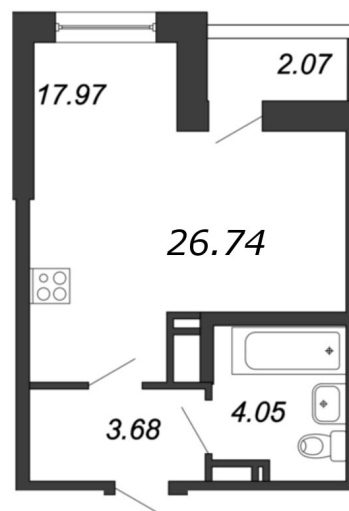

КВАРТИРА 42Ю СЕКЦИЯ 9

Площадь	27 м ²
Количество комнат	Студия
Этаж/этажей в доме	10/18

По запросу

ПОДРОБНЕЕ ОБ ОБЪЕКТЕ

ЖК «Магеллан» – это великолепные виды на Финский залив и красота исторического центра, свежесть моря и атмосфера великого города! Комплекс расположен на намывных территориях Васильевского острова, на берегу Финского залива, в самом сердце Петербурга. Здесь будут построены образовательные учреждения, торгово-развлекательные центры, зоны отдыха и живописные парки, спортивные сооружения и рестораны. В перспективе на намывных территориях планируется строительство новой станции метрополитена.