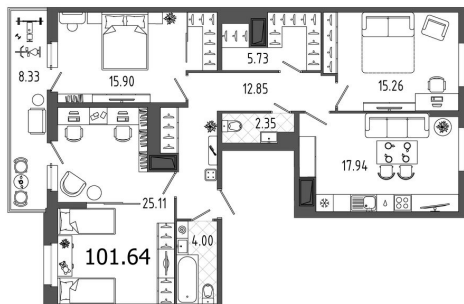

КВАРТИРА В-8-3.3 СЕКЦИЯ 3

Площадь **102.3 м²**

Количество комнат

Этаж/этажей в доме **20/20**

По запросу

ПОДРОБНЕЕ ОБ ОБЪЕКТЕ

Комплекс расположен в развитом и уже сложившемся районе. В непосредственной близости находится большое количество детских садов, образовательных учреждений, поликлиник и магазинов. Выходные дни вы сможете приятно провести в музеях и торгово-развлекательных центрах рядом с домом. Совершать неспешные прогулки можно по Полюстровскому парку, что по соседству с комплексом. Современные решения, применяемые при проектировании дома, позволят гармонично вписать проект в окружение. Архитектурная композиция здания прекрасно сочетает в себе контрастные цвета и различные пространственные объемы. Акценты на выступающие части здания придают проекту внешнюю динамичность. В облицовке используется декоративный бетонный камень, носящий не только эстетическую, но и практическую функцию.