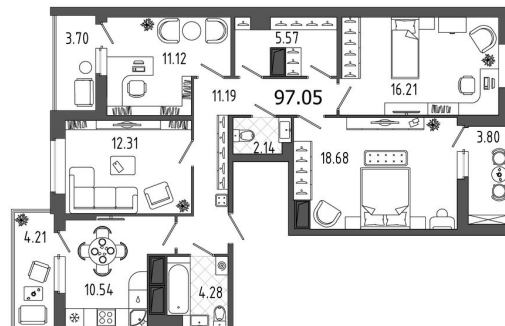

КВАРТИРА В-24-3.3 СЕКЦИЯ 3

Площадь **98.2 м²**

Количество комнат

Этаж/этажей в доме **22/20**

По запросу

ПОДРОБНЕЕ ОБ ОБЪЕКТЕ

Комплекс расположен в развитом и уже сложившемся районе. В непосредственной близости находится большое количество детских садов, образовательных учреждений, поликлиник и магазинов. Выходные дни вы сможете приятно провести в музеях и торгово-развлекательных центрах рядом с домом. Совершать неспешные прогулки можно по Полюстровскому парку, что по соседству с комплексом. Современные решения, применяемые при проектировании дома, позволяют гармонично вписать проект в окружение. Архитектурная композиция здания прекрасно сочетает в себе контрастные цвета и различные пространственные объемы. Акценты на выступающие части здания придают проекту внешнюю динамичность. В облицовке используется декоративный бетонный камень, несущий не только эстетическую, но и практическую функцию.