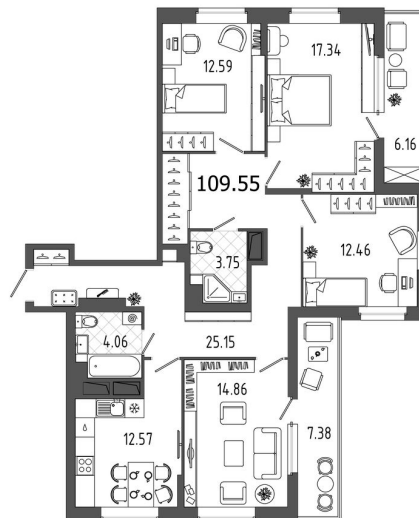

КВАРТИРА В-15-3.1 СЕКЦИЯ 1

Площадь **110.3 м²**

Количество комнат

Этаж/этажей в доме **22/20**

По запросу

ПОДРОБНЕЕ ОБ ОБЪЕКТЕ

Комплекс расположен в развитом и уже сложившемся районе. В непосредственной близости находится большое количество детских садов, образовательных учреждений, поликлиник и магазинов. Выходные дни вы сможете приятно провести в музеях и торгово-развлекательных центрах рядом с домом. Совершать неспешные прогулки можно по Полюстровскому парку, что по соседству с комплексом. Современные решения, применяемые при проектировании дома, позволят гармонично вписать проект в окружение. Архитектурная композиция здания прекрасно сочетает в себе контрастные цвета и различные пространственные объемы. Акценты на выступающие части здания придают проекту внешнюю динамичность. В облицовке используется декоративный бетонный камень, носящий не только эстетическую, но и практическую функцию.