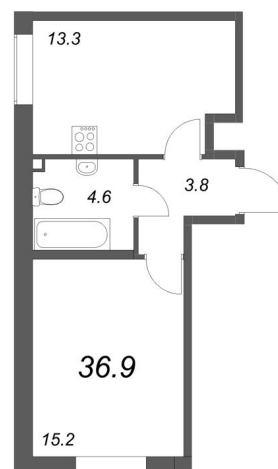

КВАРТИРА 223 СЕКЦИЯ

2

Площадь **36.9 м²**

Количество комнат **1**

Этаж/этажей в доме **2/23**

По запросу

ПОДРОБНЕЕ ОБ ОБЪЕКТЕ

«Цивилизация на Неве» - это видовые дома бизнес-класса, расположенные в лучшей части масштабного проекта «Цивилизация». Великолепные видовые панорамы из окон «сталинских высоток» «Цивилизации на Неве» дополняют оригинальные планировочные решения, дизайн общих помещений и другие детали, характерные для домов бизнес-класса. Здесь все идеально для семейного проживания – в домах преобладают в основном двух- и трехкомнатные квартиры с эргономичными планировками. Локация «Цивилизации на Неве» привлекательна для деловых, мобильных людей, которые часто проводят время и в центре города, и любят поездки на природу. На придомовой территории появятся тренажерные и детские площадки, зоны для отдыха взрослых и детей. Ландшафтная концепция предполагает разбивку прогулочной аллеи и благоустройство набережной. На «территории будущего» будут 2 школы, 4 детских сада, инновационное детское учреждение, объединяющее начальную школу и детский сад, а также многоярусные паркинги. Первые этажи жилых корпусов займут магазины и сервисные предприятия. Внутреннюю инфраструктуру дополняют возможности района: в десяти минутах езды от комплекса несколько крупных гипермаркетов, ТРК, строительных магазинов, множество социальных объектов.