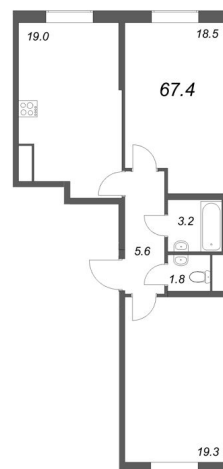

КВАРТИРА 235 СЕКЦИЯ

2

Площадь **67.4 м²**

Количество комнат **2**

Этаж/этажей в доме **3/23**

По запросу

ПОДРОБНЕЕ ОБ ОБЪЕКТЕ

«Цивилизация на Неве» - это видовые дома бизнес-класса, расположенные в лучшей части масштабного проекта «Цивилизация». Великолепные видовые панорамы из окон «сталинских высоток» «Цивилизации на Неве» дополняют оригинальные планировочные решения, дизайн общих помещений и другие детали, характерные для домов бизнес-класса. Здесь все идеально для семейного проживания – в домах преобладают в основном двух- и трехкомнатные квартиры с эргономичными планировками. Локация «Цивилизации на Неве» привлекательна для деловых, мобильных людей, которые часто проводят время и в центре города, и любят поездки на природу. На придомовой территории появятся тренажерные и детские площадки, зоны для отдыха взрослых и детей. Ландшафтная концепция предполагает разбивку прогулочной аллеи и благоустройство набережной. На «территории будущего» будут 2 школы, 4 детских сада, инновационное детское учреждение, объединяющее начальную школу и детский сад, а также многоярусные паркинги. Первые этажи жилых корпусов займут магазины и сервисные предприятия. Внутреннюю инфраструктуру дополняют возможности района: в десяти минутах езды от комплекса несколько крупных гипермаркетов, ТРК, строительных магазинов, множество социальных объектов.