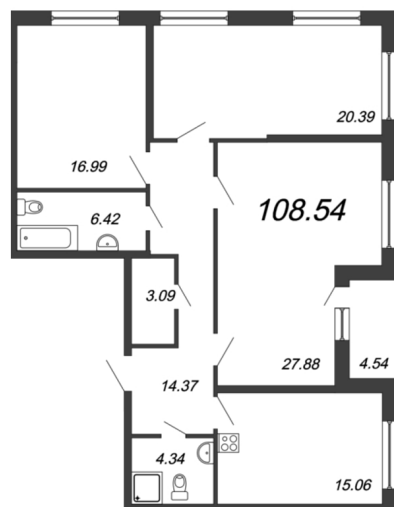

КВАРТИРА 65 СЕКЦИЯ

17

Площадь **106.3 м²**

Количество комнат **3**

Этаж/этажей в доме **2/9**

По запросу

ПОДРОБНЕЕ ОБ ОБЪЕКТЕ

«Притяжение» – новый центр вашего Петербурга. Жилой комплекс бизнес-класса расположится между набережной Невы и Большим Сампсониевским проспектом. Сегодня квартира в Выборгском районе – престижное жилье, благодаря уникальному местоположению рядом с историческим центром и деловыми районами города. «Притяжение» – ЖК на набережной. Он станет воплощением современности, в которой есть место и классике, и будущему. Семь домов по 9 этажей расположатся зеркально относительно друг друга. Четкая геометрия форм сочетается с канонической симметрией и лаконичными элементами декора, украшающими каждый корпус. Материалы отделки – натуральный камень и керамогранит – подчеркивают статус. Панорамные окна и безрамное остекление лоджий создают зеркальную поверхность. Контрастные линии на фасадах складываются в единый графичный рисунок, заметный издали. Ландшафтный дизайн территории комплекса стал развитием темы города, места, архитектуры. Дворы закрыты и охраняются. Это продуманное пространство для своих: для игр с детьми, утренней тренировки, комфортного отдыха в тишине. В жилом комплексе предусмотрен многофункциональный подземный паркинг с контролем доступа и охраной. Вход на территорию осуществляется через три центральные группы, в оформлении интерьера которых продолжена стилистическая линия всего проекта.