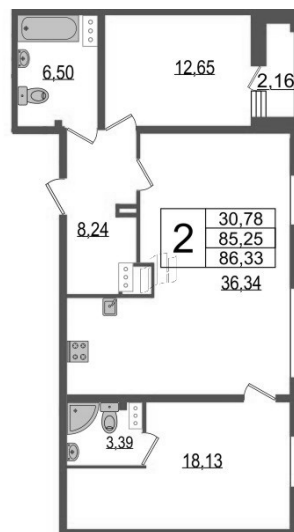

КВАРТИРА 83 СЕКЦИЯ 2

Площадь **86.4 м²**

Количество комнат **2**

Этаж/этажей в доме **9/9**

По запросу

ПОДРОБНЕЕ ОБ ОБЪЕКТЕ

TESORO — новый дом премиум-класса на Петроградской стороне. TESORO расположен в тихой части Петроградки на пересечении улиц Лодейнопольской и Петрозаводской, вдали от шумных проспектов, в двух шагах от набережной Малой Невки. Здесь вы сможете оценить все преимущества и привилегии жизни в центре города, не жертвуя комфортом и ощущением приватности. Вдохнитесь особой атмосферой и романтикой легендарного острова, с которого началась история Петербурга. Откройте для себя новое качество жизни в самом сердце любимого города. Проект отличают: Новаторские технологии в стремлении создать идеальное пространство для жизни; Центральная система кондиционирования; Индивидуальный вентканал на кухне; Система водоснабжения и очистки воды; Высококачественные энергоэффективные окна SCHUKO в алюминиевом профиле (детские замки безопасности). Преимущества комплекса: Современный подход к созданию общественных пространств; Единая входная группа, закрытый двор с территорией без машин; Круглосуточная охрана и вход по бесключевой системе smart key; Продуманная система велопарковок, возможность для зарядки электромобилей; Детские площадки от котран, дизайнерские скамейки и живописные прогулочные зоны.