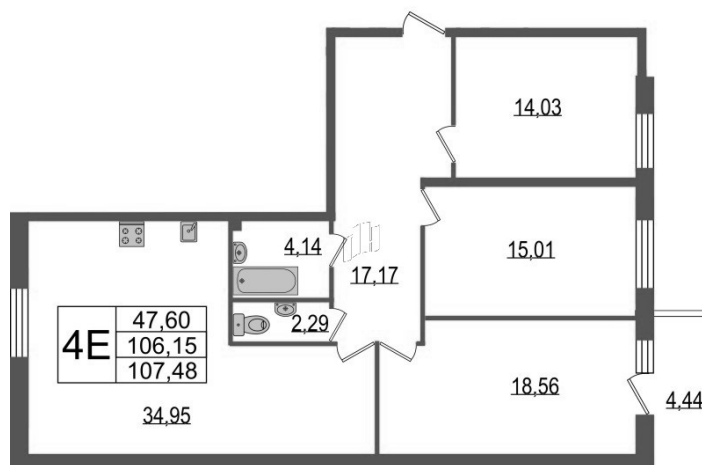

КВАРТИРА 1 СЕКЦИЯ 1

Площадь **107 м²**

Количество комнат **3**

Этаж/этажей в доме **2/9**

По запросу

ПОДРОБНЕЕ ОБ ОБЪЕКТЕ

TESORO — новый дом премиум-класса на Петроградской стороне. TESORO расположен в тихой части Петроградки на пересечении улиц Лодейнопольской и Петрозаводской, вдали от шумных проспектов, в двух шагах от набережной Малой Невки. Здесь вы сможете оценить все преимущества и привилегии жизни в центре города, не жертвуя комфортом и ощущением приватности. Вдохнитесь особой атмосферой и романтикой легендарного острова, с которого началась история Петербурга. Откройте для себя новое качество жизни в самом сердце любимого города. Проект отличают: Новаторские технологии в стремлении создать идеальное пространство для жизни; Центральная система кондиционирования; Индивидуальный вентканал на кухне; Система водоснабжения и очистки воды; Высококачественные энергоэффективные окна SCHUKO в алюминиевом профиле (детские замки безопасности). Преимущества комплекса: Современный подход к созданию общественных пространств; Единая входная группа, закрытый двор с территорией без машин; Круглосуточная охрана и вход по бесключевой системе smart key; Продуманная система велопарковок, возможность для зарядки электромобилей; Детские площадки от котран, дизайнерские скамейки и живописные прогулочные зоны.