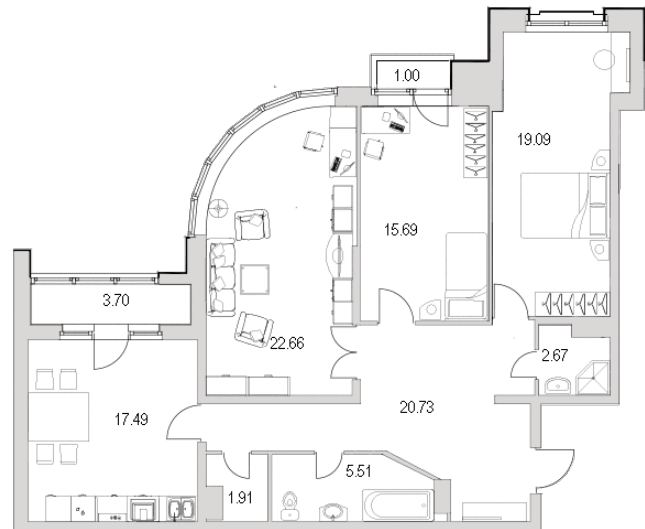

КВАРТИРА 38/3-5А СЕКЦИЯ 3

Площадь	109.6 м ²
Количество комнат	3
Этаж/этажей в доме	8/18

По запросу

ПОДРОБНЕЕ ОБ ОБЪЕКТЕ

Жилой комплекс «Граф Орлов» расположен в южной части Петербурга, на Московском проспекте. «Граф Орлов» возводится по авторскому индивидуальному проекту, и благодаря архитектурному решению фасадов органично вливается в окружающую среду «сталинского ампира», а для украшения комплекса в вечернее время предусмотрена подсветка фасадов корпусов. По плану, комплекс будет состоять из корпусов различной этажности, оснащенных бесшумными скоростными лифтами с возможностью спуска на уровень паркинга. Паркинг, согласно проекту, будет теплым и охраняемым. Безопасность всего комплекса будет поддерживаться круглосуточной службой охраны, системой охранно-пожарной сигнализации и службой консьержей. Во дворе комплекса планируется разбить зеленые сады и разместить пешеходные дорожки для прогулок. Придомовая территория, по словам застройщика, будет огороженной и, также как корпуса и паркинг, находится под охраной.