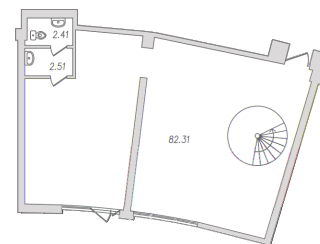

КВАРТИРА Н-7 СЕКЦИЯ

Б

Площадь **170.5 м²**

Количество комнат

Этаж/этажей в доме **-1/18**

По запросу

ПОДРОБНЕЕ ОБ ОБЪЕКТЕ

Жилой комплекс «Граф Орлов» расположен в южной части Петербурга, на Московском проспекте. «Граф Орлов» возводится по авторскому индивидуальному проекту, и благодаря архитектурному решению фасадов органично вливается в окружающую среду «сталинского ампира», а для украшения комплекса в вечернее время предусмотрена подсветка фасадов корпусов. По плану, комплекс будет состоять из корпусов различной этажности, оснащенных бесшумными скоростными лифтами с возможностью спуска на уровень паркинга. Паркинг, согласно проекту, будет теплым и охраняемым. Безопасность всего комплекса будет поддерживаться круглосуточной службой охраны, системой охранно-пожарной сигнализации и службой консьержей. Во дворе комплекса планируется разбить зеленые сады и разместить пешеходные дорожки для прогулок. Придомовая территория, по словам застройщика, будет огороженной и, также как корпуса и паркинг, находится под охраной.