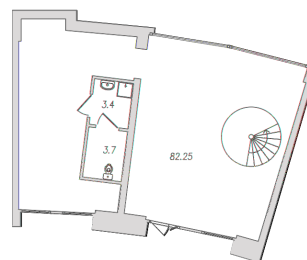

КВАРТИРА Н-7 СЕКЦИЯ

Б

Площадь **170.5 м²**

Количество комнат

Этаж/этажей в доме **-1/18**

По запросу

ПОДРОБНЕЕ ОБ ОБЪЕКТЕ

Жилой комплекс «Граф Орлов» расположен в южной части Петербурга, на Московском проспекте. «Граф Орлов» возводится по авторскому индивидуальному проекту, и благодаря архитектурному решению фасадов органично вливается в окружающую среду «сталинского ампира», а для украшения комплекса в вечернее время предусмотрена подсветка фасадов корпусов. По плану, комплекс будет состоять из корпусов различной этажности, оснащенных бесшумными скоростными лифтами с возможностью спуска на уровень паркинга. Паркинг, согласно проекту, будет теплым и охраняемым. Безопасность всего комплекса будет поддерживаться круглосуточной службой охраны, системой охранно-пожарной сигнализации и службой консьержей. Во дворе комплекса планируется разбить зеленые сады и разместить пешеходные дорожки для прогулок. Придомовая территория, по словам застройщика, будет огороженной и, также как корпуса и паркинг, находится под охраной.