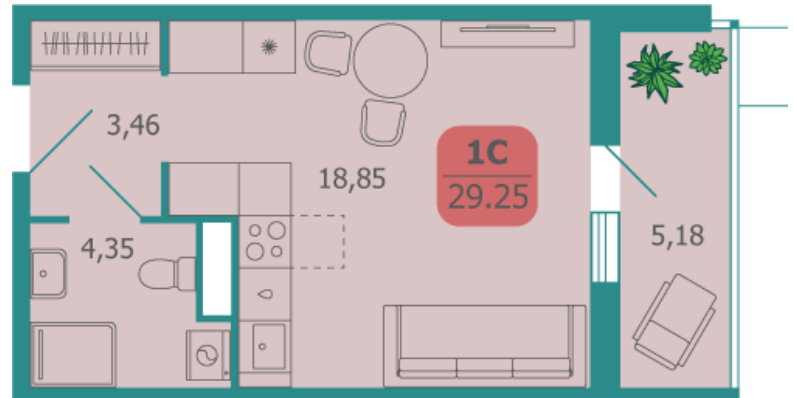

КВАРТИРА 325 СЕКЦИЯ 4

Площадь	29.25 м ²
Количество комнат	Студия
Этаж/этажей в доме	2/16

По запросу

ПОДРОБНЕЕ ОБ ОБЪЕКТЕ

Жилой комплекс «Десятка» в тихом районе подмосковного Раменского был создан для людей, ценящих комфорт и спокойствие. Поклонники собственных домов оценят зоны таунхаусов с земельными участками, а для любителей квартир здесь предусмотрены уютные многоквартирные дома. Помимо лесных массивов, недалеко от нового жилого комплекса протекают реки и есть несколько озер, где особенно приятно гулять летом и кататься на лыжах зимой. Возможности для активного отдыха на свежем воздухе позволят жильцам проводить насыщенно досуг вместе с семьей в любое время года.