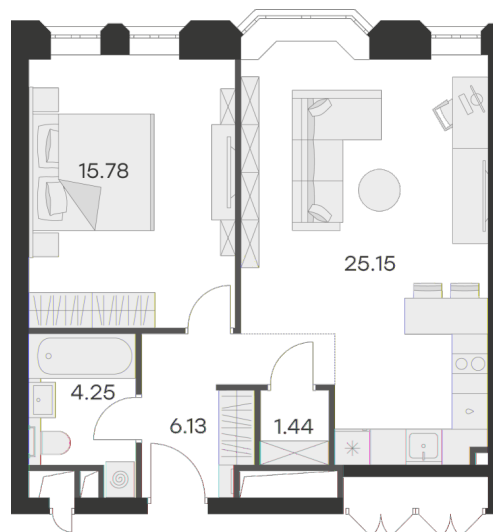

КВАРТИРА 73 СЕКЦИЯ 1

Площадь **52.75 м²**

Количество комнат **1**

Этаж/этажей в доме **7/21**

По запросу

ПОДРОБНЕЕ ОБ ОБЪЕКТЕ

Glorax Aura Белорусская – представительский проект премиум-класса в районе Ленинградского проспекта от федерального девелопера Glorax. Клубный формат дома обеспечивает резидентам эксклюзивное качество жизни и все преимущества единой успешной социальной среды. Современная доминанта исторического центра столицы, идеальная синергия архитектурных традиций и прогрессивных городских мотивов, классический взгляд на роскошь и комфорт. Камерность здесь гармонично соседствует с динамичным ритмом мегаполиса. Клубный дом Glorax Aura Белорусская находится в центральной части города, всего в 15 минутах езды от Кремля и Манежной площади. Классическая архитектура разработана международным бюро MLA+. Ностальгия по прошлому и уважение к традициям позволили нам дополнить многогранный облик Москвы выдающимся образцом архитектуры XX века. Камерный внутренний двор со стеной с водопадом, лобби по эксклюзивному дизайн-проекту, развитая инфраструктура центрального района с ресторанами высокой кухни, элитными бутиками и модными торговыми центрами, театрами и музеями, салонами красоты и фитнес-центрами создают идеальные условия для жизни. А инновационные инженерные системы, которыми оснащен дом, обеспечивают жителям приватность и полную безопасность.