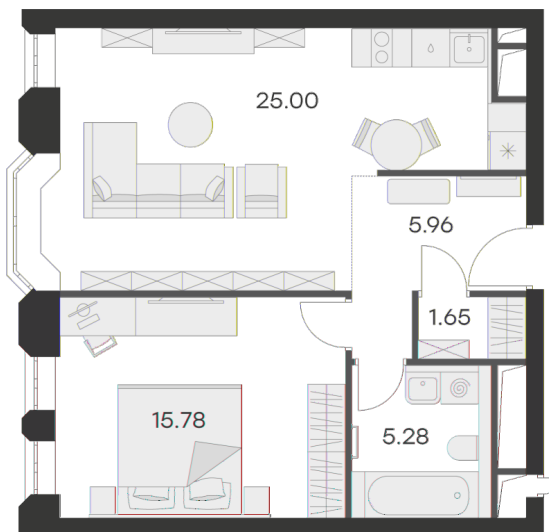

КВАРТИРА 17 СЕКЦИЯ 1

Площадь **53.67 м²**

Количество комнат **1**

Этаж/этажей в доме **3/21**

По запросу

ПОДРОБНЕЕ ОБ ОБЪЕКТЕ

Glorax Aura Белорусская – представительский проект премиум-класса в районе Ленинградского проспекта от федерального девелопера Glorax. Клубный формат дома обеспечивает резидентам эксклюзивное качество жизни и все преимущества единой успешной социальной среды. Современная доминанта исторического центра столицы, идеальная синергия архитектурных традиций и прогрессивных городских мотивов, классический взгляд на роскошь и комфорт. Камерность здесь гармонично соседствует с динамичным ритмом мегаполиса. Клубный дом Glorax Aura Белорусская находится в центральной части города, всего в 15 минутах езды от Кремля и Манежной площади. Классическая архитектура разработана международным бюро MLA+. Ностальгия по прошлому и уважение к традициям позволили нам дополнить многогранный облик Москвы выдающимся образцом архитектуры XX века. Камерный внутренний двор со стеной с водопадом, лобби по эксклюзивному дизайн-проекту, развитая инфраструктура центрального района с ресторанами высокой кухни, элитными бутиками и модными торговыми центрами, театрами и музеями, салонами красоты и фитнес-центрами создают идеальные условия для жизни. А инновационные инженерные системы, которыми оснащен дом, обеспечивают жителям приватность и полную безопасность.