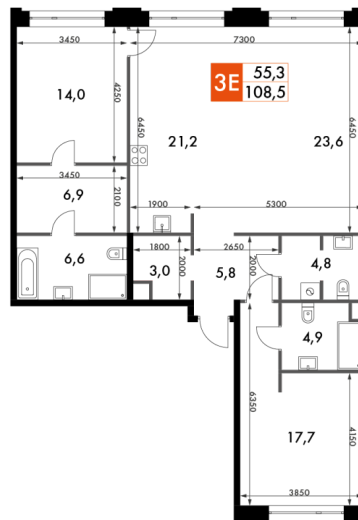

КВАРТИРА 70 СЕКЦИЯ 4

Площадь **108.5 м²**

Количество комнат **2**

Этаж/этажей в доме **3/8**

По запросу

ПОДРОБНЕЕ ОБ ОБЪЕКТЕ

Премиальный жилой проект Sydney Prime, призванный стать жемужиной квартала Sydney City на Шелепихинской набережной. Четыре клубных дома на первой береговой линии Москвы-реки, на второй улице от ЦАО и в десяти минутах езды от Москва-Сити. В Sydney Prime двory, доступные только жителям, оберегают однородность социальной среды. На каждом этаже насчитывается не более 4 квартир. Вдумчивое планирование общественных зон, лобби и паркинга уменьшает количество встреч с соседями. Среди 53 разновидностей планировок легко найти именно ту, которая соответствует вашему образу жизни и отражает ваш статус. В каждой квартире – панорамные виды на Москву-реку и прогулочную набережную. Ни одно здание в будущем не вторгнется в этот пейзаж. Панорамные окна высотой более 3 метров наполняют комнаты светом и делают речные просторы акцентом интерьера.