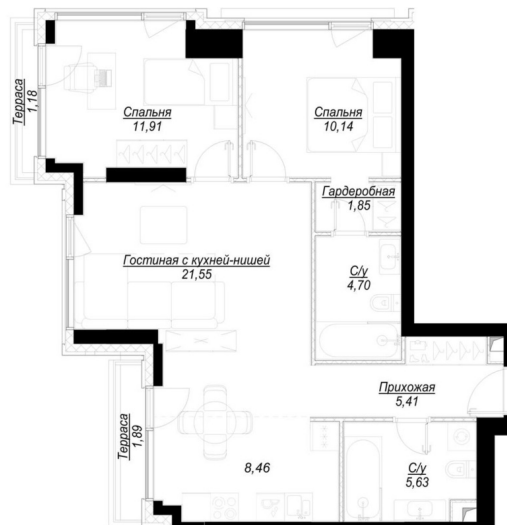

КВАРТИРА 9 СЕКЦИЯ 1

Площадь	71.6 м ²
Количество комнат	2
Этаж/этажей в доме	3/41

По запросу

ПОДРОБНЕЕ ОБ ОБЪЕКТЕ

Самодостаточный и независимый, как и его жители. Новый архитектурный акцент города – комплекс Hide. Уникальная тройка небоскрёбов для органичного сочетания безумного темпа жизни в мегаполисе и притягательности изысканного жилья. Три 41-этажных небоскреба с высотой этажей по 3,5 метра, великолепные видовые пентхаусы на 41-м этаже с высотой потолков 5,2 метра – жильё для успешных и современных людей, которые смогут оценить красоту и функциональность этого проекта.