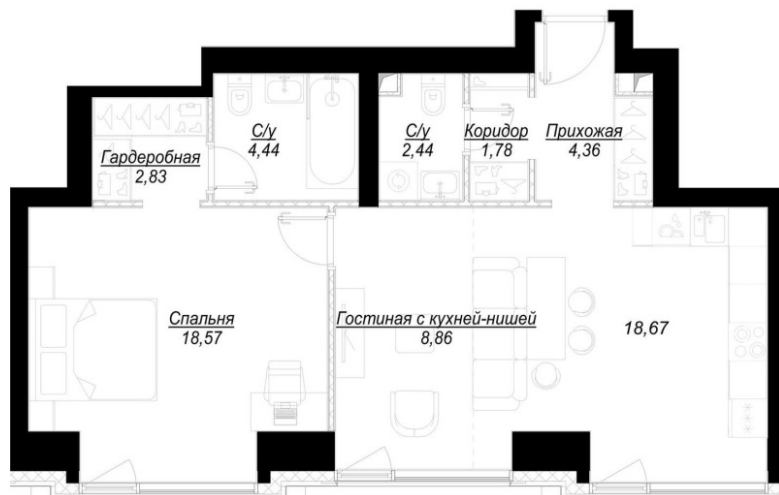

КВАРТИРА 23 СЕКЦИЯ 1

Площадь 62.5 м²

Количество комнат 1

Этаж/этажей в доме 4/41

По запросу

ПОДРОБНЕЕ ОБ ОБЪЕКТЕ

Самодостаточный и независимый, как и его жители. Новый архитектурный акцент города – комплекс Hide. Уникальная тройка небоскрёбов для органичного сочетания безумного темпа жизни в мегаполисе и притягательности изысканного жилья. Три 41-этажных небоскреба с высотой этажей по 3,5 метра, великолепные видовые пентхаусы на 41-м этаже с высотой потолков 5,2 метра – жильё для успешных и современных людей, которые смогут оценить красоту и функциональность этого проекта.