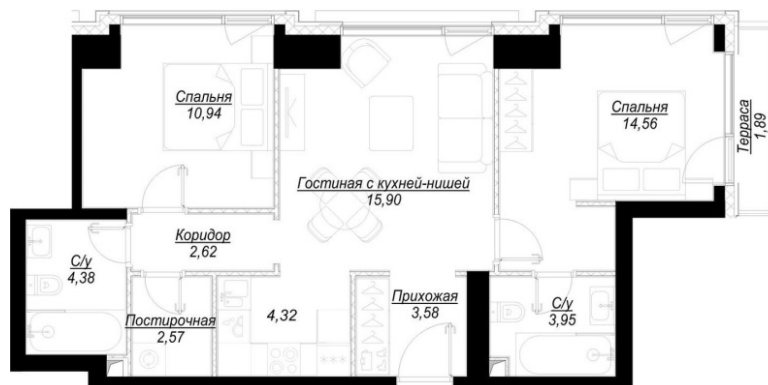

КВАРТИРА 19 СЕКЦИЯ 1

Площадь	64.2 м ²
Количество комнат	2
Этаж/этажей в доме	4/41

По запросу

ПОДРОБНЕЕ ОБ ОБЪЕКТЕ

Самодостаточный и независимый, как и его жители. Новый архитектурный акцент города – комплекс Hide. Уникальная тройка небоскрёбов для органичного сочетания безумного темпа жизни в мегаполисе и притягательности изысканного жилья. Три 41-этажных небоскреба с высотой этажей по 3,5 метра, великолепные видовые пентхаусы на 41-м этаже с высотой потолков 5,2 метра – жильё для успешных и современных людей, которые смогут оценить красоту и функциональность этого проекта.