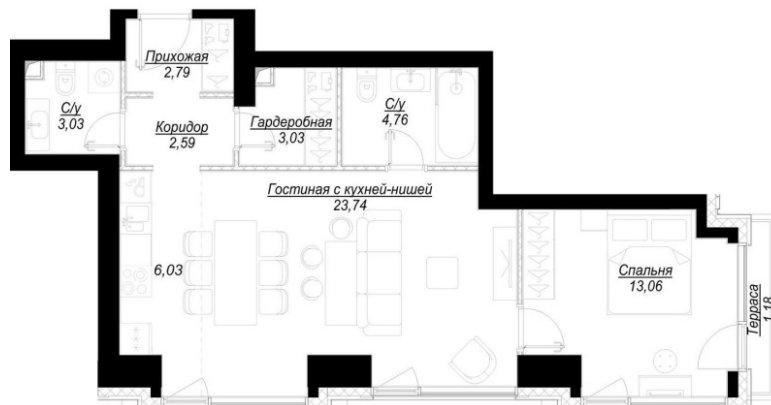

КВАРТИРА 14 СЕКЦИЯ 1

Площадь 60.1 м²

Количество комнат 1

Этаж/этажей в доме 3/41

По запросу

ПОДРОБНЕЕ ОБ ОБЪЕКТЕ

Самодостаточный и независимый, как и его жители. Новый архитектурный акцент города – комплекс Hide. Уникальная тройка небоскрёбов для органичного сочетания безумного темпа жизни в мегаполисе и притягательности изысканного жилья. Три 41-этажных небоскреба с высотой этажей по 3,5 метра, великолепные видовые пентхаусы на 41-м этаже с высотой потолков 5,2 метра – жильё для успешных и современных людей, которые смогут оценить красоту и функциональность этого проекта.