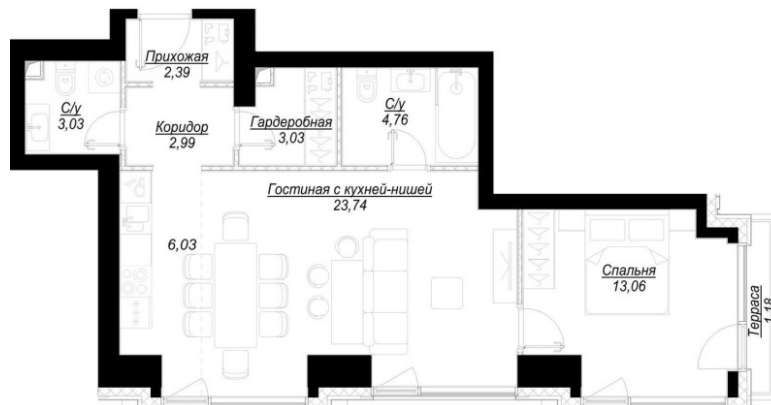

КВАРТИРА 30 СЕКЦИЯ 1

Площадь	60.1 м ²
Количество комнат	1
Этаж/этажей в доме	5/41

По запросу

ПОДРОБНЕЕ ОБ ОБЪЕКТЕ

Самодостаточный и независимый, как и его жители. Новый архитектурный акцент города – комплекс Hide. Уникальная тройка небоскрёбов для органичного сочетания безумного темпа жизни в мегаполисе и притягательности изысканного жилья. Три 41-этажных небоскреба с высотой этажей по 3,5 метра, великолепные видовые пентхаусы на 41-м этаже с высотой потолков 5,2 метра – жильё для успешных и современных людей, которые смогут оценить красоту и функциональность этого проекта.