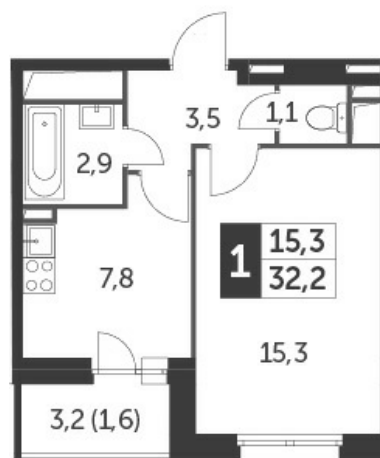

КВАРТИРА 577 СЕКЦИЯ

3

Площадь **32.3 м²**

Количество комнат **1**

Этаж/этажей в доме **16/22**

По запросу

ПОДРОБНЕЕ ОБ ОБЪЕКТЕ

Жилой комплекс «Настроение» представляет собой четыре корпуса переменной этажности от 8 до 22 этажей. Перепады высотности продуманы так, чтобы обеспечивать жителям верхних этажей вид на парк «Лосиный остров». На первых этажах разместятся коммерческие помещения, колясочные и мойки для лап питомцев.

Проектом предусмотрено строительство четырех корпусов на 1469 квартир более 30 видов планировок, включая уникальные авторские форматы: двухуровневые квартиры, квартиры с увеличенной кухней, двухкомнатные квартиры с угловым окном и французским балконом. Квартиры передаются дольщикам без отделки или с чистовой отделкой.