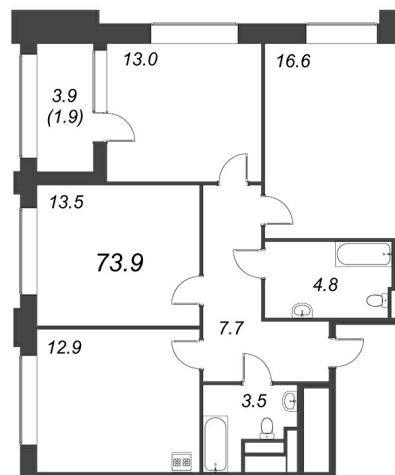

КВАРТИРА 178 СЕКЦИЯ

3

Площадь **74.6 м²**

Количество комнат **3**

Этаж/этажей в доме **17/27**

По запросу

ПОДРОБНЕЕ ОБ ОБЪЕКТЕ

ЖК «Рихард» - проект бизнес-класса в престижном Хорошёвском районе в окружении исторической сталинской застройки и статусных жилых комплексов. Тихая и умиротворенная атмосфера богатого зеленью района дополнена прекрасной транспортной доступностью и широкими возможностями для развития детей и отдыха всей семьей.