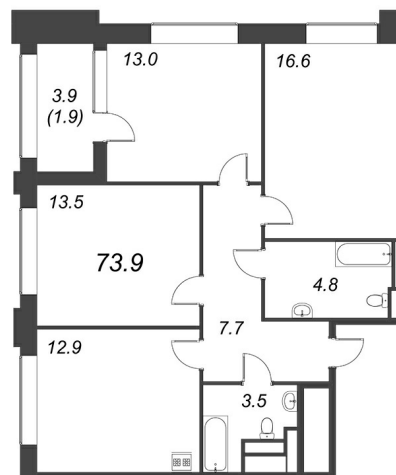

КВАРТИРА 169 СЕКЦИЯ

3

Площадь **74.7 м²**

Количество комнат **3**

Этаж/этажей в доме **16/27**

По запросу

ПОДРОБНЕЕ ОБ ОБЪЕКТЕ

ЖК «Рихард» - проект бизнес-класса в престижном Хорошёвском районе в окружении исторической сталинской застройки и статусных жилых комплексов. Тихая и умиротворенная атмосфера богатого зеленью района дополнена прекрасной транспортной доступностью и широкими возможностями для развития детей и отдыха всей семьей.