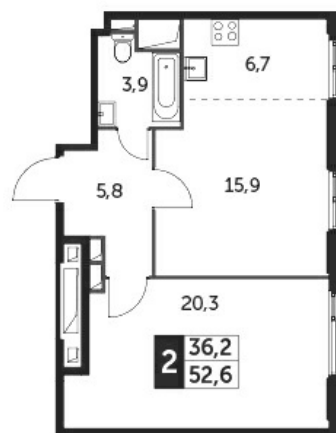

КВАРТИРА 430 СЕКЦИЯ

3

Площадь 53.5 м²

Количество комнат 1

Этаж/этажей в доме 25/27

По запросу

ПОДРОБНЕЕ ОБ ОБЪЕКТЕ

ЖК «Рихард» - проект бизнес-класса в престижном Хорошёвском районе в окружении исторической сталинской застройки и статусных жилых комплексов. Тихая и умиротворенная атмосфера богатого зеленью района дополнена прекрасной транспортной доступностью и широкими возможностями для развития детей и отдыха всей семьей.