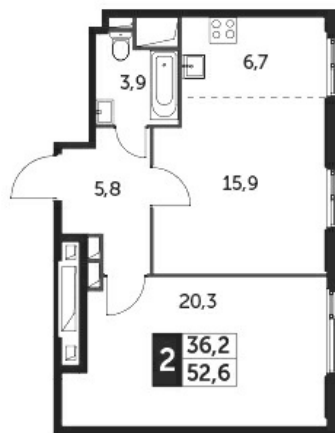

КВАРТИРА 413 СЕКЦИЯ

3

Площадь 53.5 м²

Количество комнат 1

Этаж/этажей в доме 23/27

По запросу

ПОДРОБНЕЕ ОБ ОБЪЕКТЕ

ЖК «Рихард» - проект бизнес-класса в престижном Хорошёвском районе в окружении исторической сталинской застройки и статусных жилых комплексов. Тихая и умиротворенная атмосфера богатого зеленью района дополнена прекрасной транспортной доступностью и широкими возможностями для развития детей и отдыха всей семьей.