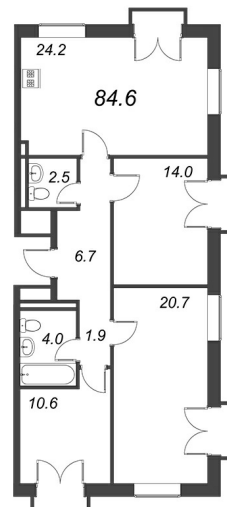

КВАРТИРА 1_205 СЕКЦИЯ 2

Площадь **84.6 м²**

Количество комнат **3**

Этаж/этажей в доме **25/29**

По запросу

ПОДРОБНЕЕ ОБ ОБЪЕКТЕ

Современный жилой комплекс в престижном районе столицы. Создан для тех, кто любит комфорт, ценит время и готов сделать шаг навстречу успешному будущему. Изюминкой проекта являются квартиры с террасами, откуда открывается потрясающий вид на Химкинское водохранилище.