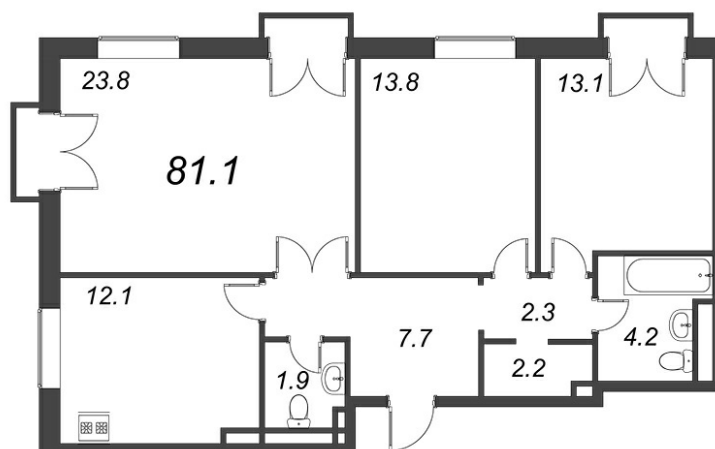

КВАРТИРА 1_108 СЕКЦИЯ 1

Площадь 81.2 м²

Количество комнат 3

Этаж/этажей в доме 28/29

По запросу

ПОДРОБНЕЕ ОБ ОБЪЕКТЕ

Современный жилой комплекс в престижном районе столицы. Создан для тех, кто любит комфорт, ценит время и готов сделать шаг навстречу успешному будущему. Изюминкой проекта являются квартиры с террасами, откуда открывается потрясающий вид на Химкинское водохранилище.