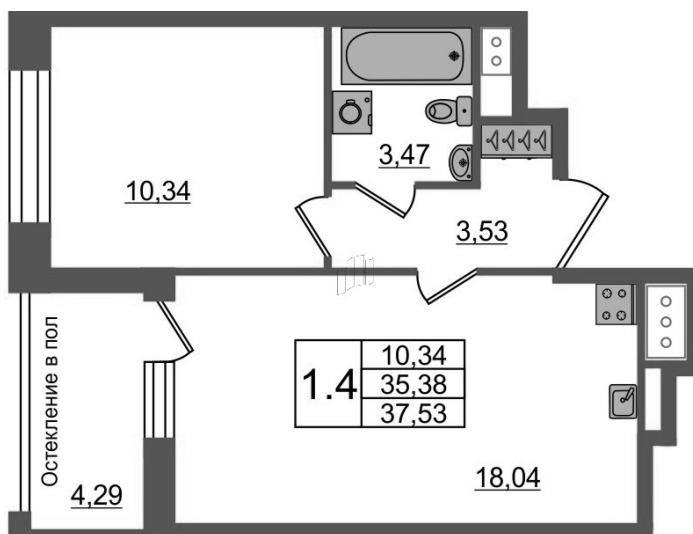

## КВАРТИРА 1548 СЕКЦИЯ 4.1

Площадь 82.45 м<sup>2</sup>

Количество комнат 2

Этаж/этажей в доме 6/9

### ПОДРОБНЕЕ ОБ ОБЪЕКТЕ

«Большой, 67» находится в историческом районе города, сочетающем энергию развивающейся бизнес-локации, культурно-досугового центра и аутентичные особенности Васильевского острова. Район уже приобрёл статус модной локации с самыми трендовыми заведениями города. Проект создаёт ощущение камерности, несмотря на активную городскую жизнь района. Это становится возможным благодаря удачному расположению жилых секций, большинство из которых выходит на тихую 20-ю линию. Архитектурное разнообразие фасадов внутри проекта производит впечатление отдельно стоящих уютных домов. Отсутствие многоквартирных блоков подчеркивает камерный характер комплекса. А благоустроенный безопасный двор позволяет в любой момент скрыться от городского шума.