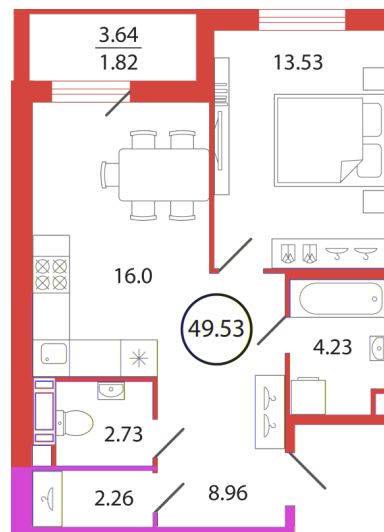

КВАРТИРА 127 СЕКЦИЯ

2

Площадь 35.8 м²

Количество комнат 1

Этаж/этажей в доме 6/6

По запросу

ПОДРОБНЕЕ ОБ ОБЪЕКТЕ

Клубный Дом на Миргородской – мир ценителей прекрасного в самом центре Петербурга. Дом с оригинальной, артистичной архитектурой и ярким характером. Композиционно комплекс состоит из двух корпусов: разновысотного (6-7-8-9 этажей) на 243 квартиры и небольшого 6-этажного на 20 квартир. Они объединены между собой парадной аркой и формируют закрытый контур внутреннего двора. Дом возводится у Невского проспекта, в самом центре Петербурга на Миргородской улице. Здесь сосредоточена вся лучшая городская инфраструктура, при этом шум и суета Московского вокзала останутся чуть поодаль: ничто не мешает вам наслаждаться уютным спокойствием и размеренной жизнью у себя дома. Из квартир открываются живописные виды на Феодоровский собор, знаменитую «петербургскую кремлёвскую стену», исторический центр и новый квартал бизнес-класса. Архитектура дома торжественная, с яркими акцентами в неорусском стиле. Её стиль определен обликом существующей застройки и идеально сочетается с историческими памятниками.