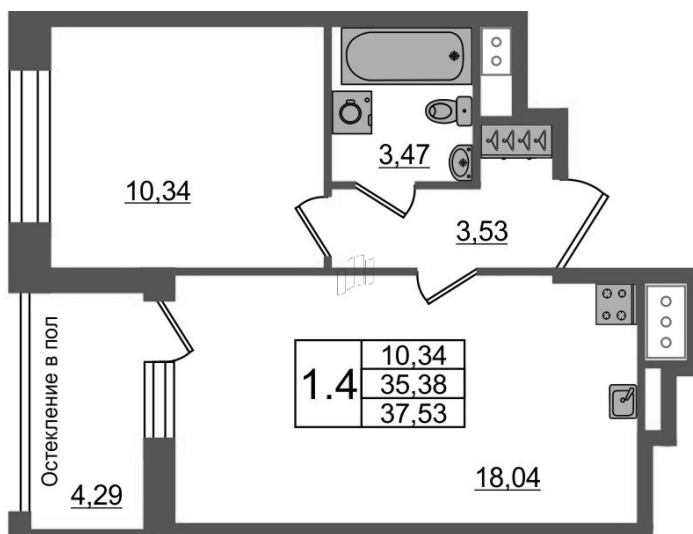

КВАРТИРА 1563 СЕКЦИЯ 4.1

Площадь 95.64 м²

Количество комнат 2

Этаж/этажей в доме 7/9

По запросу

ПОДРОБНЕЕ ОБ ОБЪЕКТЕ

«Большой, 67» находится в историческом районе города, сочетающем энергию развивающейся бизнес-локации, культурно-досугового центра и аутентичные особенности Васильевского острова. Район уже приобрёл статус модной локации с самыми трендовыми заведениями города. Проект создаёт ощущение камерности, несмотря на активную городскую жизнь района. Это становится возможным благодаря удачному расположению жилых секций, большинство из которых выходит на тихую 20-ю линию. Архитектурное разнообразие фасадов внутри проекта производит впечатление отдельно стоящих уютных домов. Отсутствие многоквартирных блоков подчеркивает камерный характер комплекса. А благоустроенный безопасный двор позволяет в любой момент скрыться от городского шума.