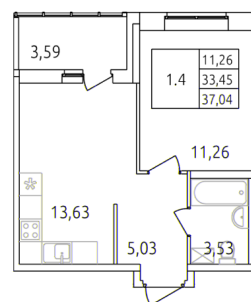

КВАРТИРА 90 СЕКЦИЯ 1

Площадь 23.1 м²

Количество комнат Студия

Этаж/этажей в доме 10/24

По запросу

ПОДРОБНЕЕ ОБ ОБЪЕКТЕ

Инновационный комплекс «Аквилон-SKY» предлагает качественные и продуманные квартиры с современными планировками, а также вдохновляющую среду для здорового и рационального образа жизни с зонами для отдыха на природе, магазинами шаговой доступности, бытовыми сервисами, фитнес-залом, аллеей для пробежек, площадками для развития детей и местами для комфортного общения. Энергоэффективные технологии строительства и системы «умный дом» экономят время и ресурсы жильцов, помогая получать удовольствие от жизни, не отвлекаясь на мелочи быта.