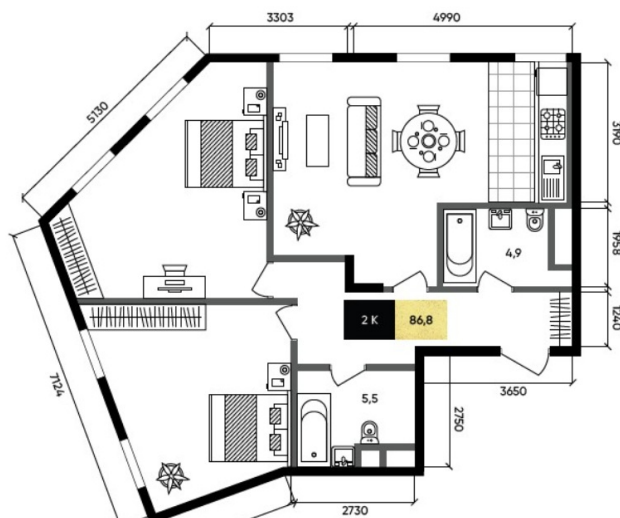

КВАРТИРА 57 СЕКЦИЯ 1

Площадь 86.5 м²

Количество комнат 2

Этаж в доме 4

По запросу

ПОДРОБНЕЕ ОБ ОБЪЕКТЕ

Жилой комплекс «TITUL на Серебрянической» — это 7 корпусов возведенных в стиле русского классицизма и актуального западного модернизма от архитектора Вадима Грекова. В оформлении фасадов использованы медь и светлый натуральный камень. Пространства лобби выполнены в роскошной дизайнерской отделке из ценных пород дерева и натурального камня. Широкие окна озаряют светом пространство холла, украшенного произведениями современного искусства и изысканной мебелью. Дополнительный уют создают каминь.

В проекте «TITUL на Серебрянической» представлены как классические, так и уникальные форматы квартир и апартаментов — с просторными террасами, возможностью горизонтального и вертикального объединения. На верхних этажах расположены двухуровневые пентхаусы. На выбор предлагаются площади от 48 до 342 кв.метров.