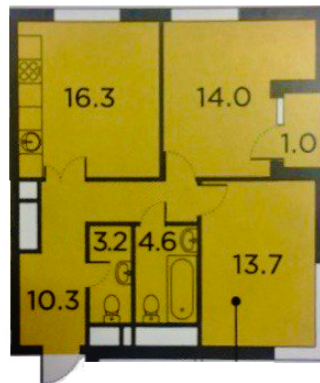

ЗИЛАРТ

Площадь 65 м²

Количество комнат 2

Этаж/этажей в доме 11/20

26 890 000 ₹

413 692 ₹/м

ПОДРОБНЕЕ ОБ ОБЪЕКТЕ

В продаже двухкомнатная квартира общей площадью 65,3 м².
Удачная планировка: большая кухня, 2 изолированные комнаты, 2 санузла (можно объединить).

Квартира светлая за счет панорамных окон в пол, которые выходят на 3 стороны.

Высокие потолки, после ремонта у вас останется 3 метра в чистоте.
Хорошее расположение на этаже и видовые характеристики.

Зиларт комплекс бизнес-класса. Концепция - город в городе. Все необходимое в шаговой доступности: школа, несколько детских садов, большой парк Тюфелева Роща, набережная, магазины, кафе, салоны красоты и много других необходимых объектов инфраструктуры.

Вход в дом по магнитным картам и пропускам, круглосуточная охрана, подземный паркинг.

Обременений нет, 1 собственник. Полное сопровождение сделки уже включено в стоимость квартиры!

По всем вопросам звоните, оперативно покажем!