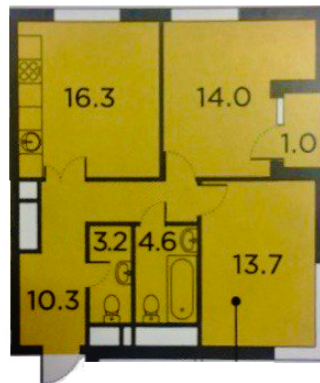

## ЗИЛАРТ

Площадь 65 м<sup>2</sup>

Количество комнат 2

Этаж/этажей в доме 11/20

## ПОДРОБНЕЕ ОБ ОБЪЕКТЕ

В продаже двухкомнатная квартира общей площадью 65,3 м<sup>2</sup>.  
Удачная планировка: большая кухня, 2 изолированные комнаты, 2 санузла (можно объединить).

Квартира светлая за счет панорамных окон в пол, которые выходят на 3 стороны.