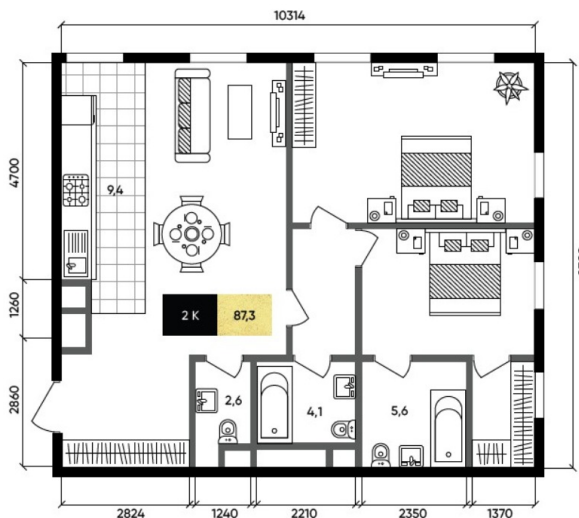

КВАРТИРА 54 СЕКЦИЯ 1

Площадь **87.6 м²**

Количество комнат **2**

Этаж в доме **4**

По запросу

ПОДРОБНЕЕ ОБ ОБЪЕКТЕ

Жилой комплекс «TITUL на Серебрянической» — это 7 корпусов возведенных в стиле русского классицизма и актуального западного модернизма от архитектора Вадима Грекова. В оформлении фасадов использованы медь и светлый натуральный камень. Пространства лобби выполнены в роскошной дизайнерской отделке из ценных пород дерева и натурального камня. Широкие окна озаряют светом пространство холла, украшенного произведениями современного искусства и изысканной мебелью. Дополнительный уют создают камин.

В проекте «TITUL на Серебрянической» представлены как классические, так и уникальные форматы квартир и апартаментов — с просторными террасами, возможностью горизонтального и вертикального объединения. На верхних этажах расположены двухуровневые пентхаусы. На выбор предлагаются площади от 48 до 342 кв.метров.