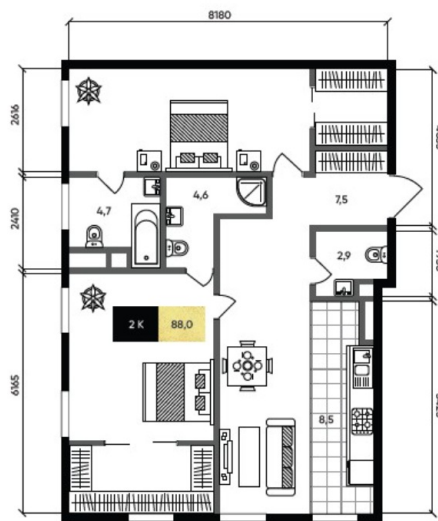

КВАРТИРА 5 СЕКЦИЯ 1

Площадь **88 м²**

Количество комнат **2**

Этаж в доме **3**

По запросу

ПОДРОБНЕЕ ОБ ОБЪЕКТЕ

Жилой комплекс «TITUL на Серебрянической» — это 7 корпусов возведенных в стиле русского классицизма и актуального западного модернизма от архитектора Вадима Грекова. В оформлении фасадов использованы медь и светлый натуральный камень. Пространства лобби выполнены в роскошной дизайнерской отделке из ценных пород дерева и натурального камня. Широкие окна озаряют светом пространство холла, украшенного произведениями современного искусства и изысканной мебелью. Дополнительный уют создают каминны.

В проекте «TITUL на Серебрянической» представлены как классические, так и уникальные форматы квартир и апартаментов — с просторными террасами, возможностью горизонтального и вертикального объединения. На верхних этажах расположены двухуровневые пентхаусы. На выбор предлагаются площади от 48 до 342 кв.метров.

В жилом комплексе «TITUL на Серебрянической» спроектирован внутренний двор в 0,5 га с ландшафтным дизайном и озеленением. Камерное пространство с концептуальным садовым оформлением прекрасно подойдет для уединенных прогулок и отдыха. Для владельцев автомобилей предусмотрен подземный паркинг.

Жилой комплекс «TITUL на Серебрянической» находится в центре богатого культурного наследия столицы. Рядом Кремль и район Китай-города, Таганка со знаменитой высоткой на Котельнической и посольскими домами. В пешей доступности музеи и театры, кафе и изысканные рестораны, детские сады, школы, а также парк «Зарядье».