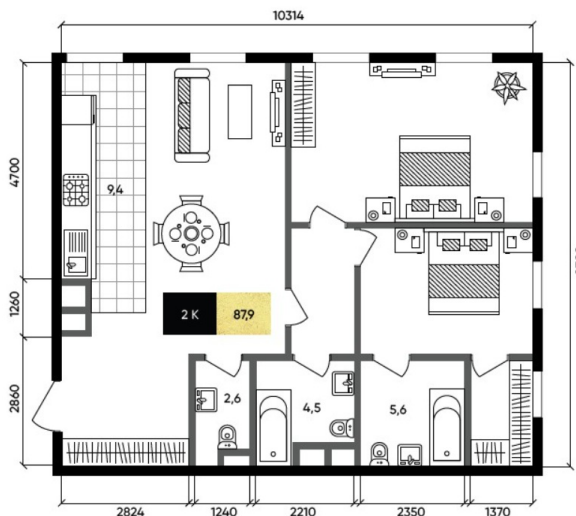

КВАРТИРА 50 СЕКЦИЯ 1

Площадь 87.9 м²

Количество комнат 2

Этаж в доме 3

По запросу

ПОДРОБНЕЕ ОБ ОБЪЕКТЕ

Жилой комплекс «TITUL на Серебрянической» — это 7 корпусов возведенных в стиле русского классицизма и актуального западного модернизма от архитектора Вадима Грекова. В оформлении фасадов использованы медь и светлый натуральный камень. Пространства лобби выполнены в роскошной дизайнерской отделке из ценных пород дерева и натурального камня. Широкие окна озаряют светом пространство холла, украшенного произведениями современного искусства и изысканной мебелью. Дополнительный уют создают камин.

В проекте «TITUL на Серебрянической» представлены как классические, так и уникальные форматы квартир и апартаментов — с просторными террасами, возможностью горизонтального и вертикального объединения. На верхних этажах расположены двухуровневые пентхаусы. На выбор предлагаются площади от 48 до 342 кв.метров.

В жилом комплексе «TITUL на Серебрянической» спроектирован внутренний двор в 0,5 га с ландшафтным дизайном и озеленением. Камерное пространство с концептуальным садовым оформлением прекрасно подойдет для уединенных прогулок и отдыха. Для владельцев автомобилей предусмотрен подземный паркинг.

Жилой комплекс «TITUL на Серебрянической» находится в центре богатого культурного наследия столицы. Рядом Кремль и район Китай-города, Таганка со знаменитой высоткой на Котельнической и посольскими домами. В пешей доступности музеи и театры, кафе и изысканные рестораны, детские сады, школы, а также парк «Зарядье».