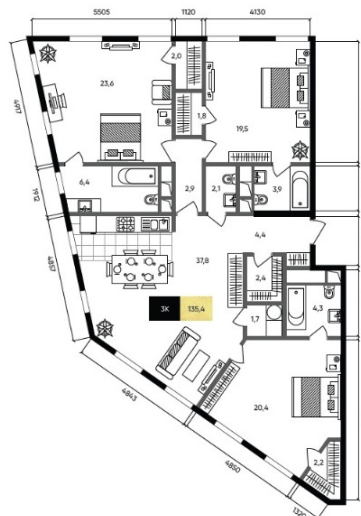

КВАРТИРА 27 СЕКЦИЯ 1

Площадь **135.4 м²**

Количество комнат **3**

Этаж в доме **5**

По запросу

ПОДРОБНЕЕ ОБ ОБЪЕКТЕ

Жилой комплекс «TITUL на Серебрянической» — это 7 корпусов возведенных в стиле русского классицизма и актуального западного модернизма от архитектора Вадима Грекова. В оформлении фасадов использованы медь и светлый натуральный камень. Пространства лобби выполнены в роскошной дизайнерской отделке из ценных пород дерева и натурального камня. Широкие окна озаряют светом пространство холла, украшенного произведениями современного искусства и изысканной мебелью. Дополнительный уют создают каминны.

В проекте «TITUL на Серебрянической» представлены как классические, так и уникальные форматы квартир и апартаментов — с просторными террасами, возможностью горизонтального и вертикального объединения. На верхних этажах расположены двухуровневые пентхаусы. На выбор предлагаются площади от 48 до 342 кв.метров.