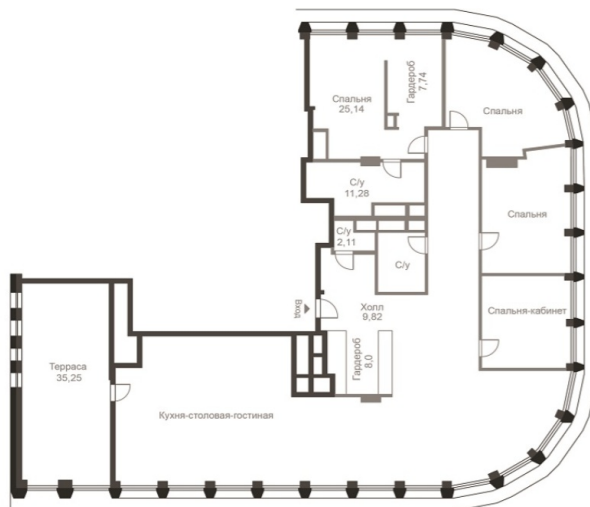

КВАРТИРА 22813

Площадь	270.6 м ²
Количество комнат	4 и более
Этаж в доме	12

По запросу

ПОДРОБНЕЕ ОБ ОБЪЕКТЕ

ЖК Садовые Кварталы — по-настоящему элитный жилой комплекс, на создание которого городского застройщика вдохновила эффектная Барселона с ее динамикой и абсолютно уникальной атмосферой, где жизнь никогда не останавливается, но движется в гармоничном ритме. Расположенный в великолепных Хамовниках на улице Усачева, проект удобно объединяет функциональное жилое пространство, удобство и премиальную городскую инфраструктуру, а также комфортное природное окружение, которого так часто не хватает в ЦАО.