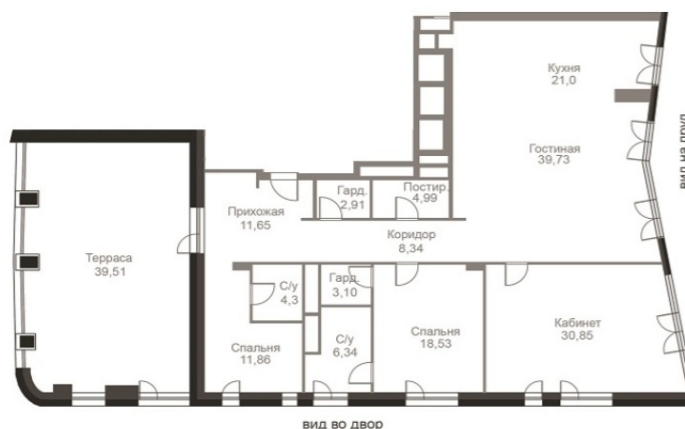

КВАРТИРА 23552

Площадь	178.6 м ²
Количество комнат	4 и более
Этаж в доме	14

По запросу

ПОДРОБНЕЕ ОБ ОБЪЕКТЕ

ЖК Садовые Кварталы — по-настоящему элитный жилой комплекс, на создание которого городского застройщика вдохновила эффектная Барселона с ее динамикой и абсолютно уникальной атмосферой, где жизнь никогда не останавливается, но движется в гармоничном ритме. Расположенный в великолепных Хамовниках на улице Усачева, проект удобно объединяет функциональное жилое пространство, удобство и премиальную городскую инфраструктуру, а также комфортное природное окружение, которого так часто не хватает в ЦАО.