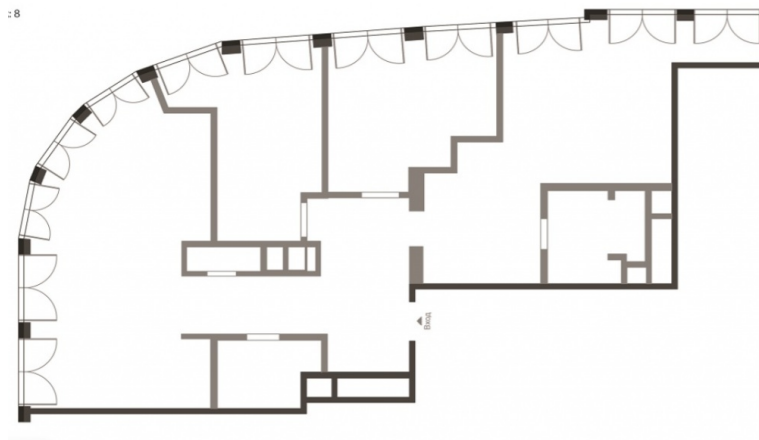

КВАРТИРА 22868

Площадь	122 м ²
Количество комнат	4 и более
Этаж в доме	8

По запросу

ПОДРОБНЕЕ ОБ ОБЪЕКТЕ

ЖК Садовые Кварталы — по-настоящему элитный жилой комплекс, на создание которого городского застройщика вдохновила эффектная Барселона с ее динамикой и абсолютно уникальной атмосферой, где жизнь никогда не останавливается, но движется в гармоничном ритме. Расположенный в великолепных Хамовниках на улице Усачева, проект удобно объединяет функциональное жилое пространство, удобство и премиальную городскую инфраструктуру, а также комфортное природное окружение, которого так часто не хватает в ЦАО.