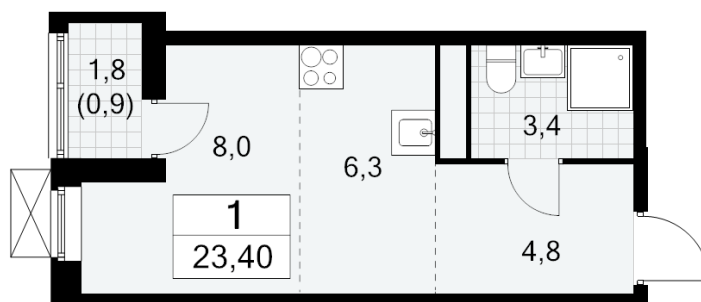

КВАРТИРА 1118 СЕКЦИЯ

17

Площадь 29.49 м²

Количество комнат Студия

Этаж/этажей в доме 9/55

По запросу

ПОДРОБНЕЕ ОБ ОБЪЕКТЕ

Mod – жилой комплекс премиум-класса в историческом районе Москвы Марьино Роща, состоящий из трёх высотных башен (44-55 этажей) и двух клубных домов (9 этажей). Закрытая территория, продуманное благоустройство, эксплуатируемые кровли стилобата, образовательный центр с детским садом создают приватное пространство для тихой семейной жизни, а городская площадь с фонтанами, ресторан, супермаркет, коммерческая инфраструктура на первых этажах привносят созвучную с ритмом города динамику.