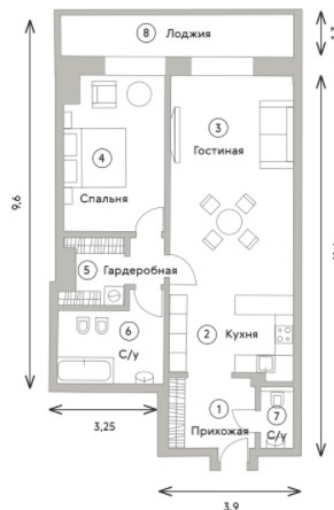

КВАРТИРА 602 СЕКЦИЯ

1

Площадь 75.6 м²

Количество комнат 1

Этаж в доме 6

По запросу

ПОДРОБНЕЕ ОБ ОБЪЕКТЕ

Проект «Turandot Residences» — клубный дом класса DELUXE. Высота проекта составляет 8 этажей. Неоклассический фасад дома гармонирует с экспрессией его интерьеров, в оформлении которых также был использован театральный декор. В доме выполнена дизайнерская отделка входных групп и лобби.

В клубном доме «Turandot Residences» представлены квартиры площадью от 78 до 450 кв. метров. Функциональные планировки, отвечающие лучшей мировой практике проектирования, варианты со свободной планировкой позволяют воплотить любые дизайн-решения. В пентхаусах Turandot Residences есть свои собственные открытые террасы с панорамными видами.