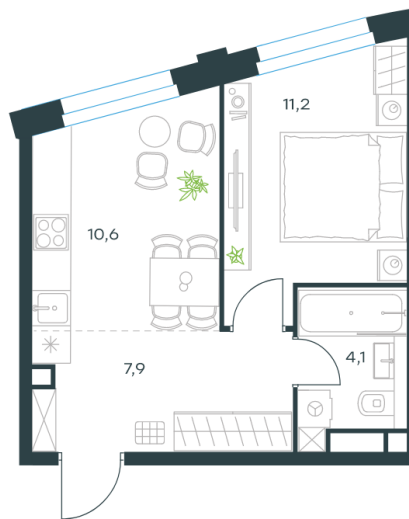

LEVEL НАГАТИНСКАЯ_1КОМ_5

Площадь	33 м ²
Количество комнат	1
Этаж в доме	11

По запросу

ПОДРОБНЕЕ ОБ ОБЪЕКТЕ

ЖК «Level Нагатинская» — это 4 корпуса высотой в 20-26 этажей. Архитектура проекта спроектирована молодым бюро ARCH(E)TYP. В облицовке стен корпусов используется энергоэффективный навесной вентилируемый фасад. Во всех башнях выполнена дизайнерская отделка входных групп и лобби.

В проекте «Level Нагатинская» предложено множество планировочных решений: в наличии квартиры как классического типа, так и европланировки. Квартиры сдаются без отделки, с возможностью дозаказа чистовой отделки, высота потолков составляет 2.87 метра, а на первых этажах спроектированы квартиры с увеличенной высотой потолков 4,22 метра. В планировках предусмотрено увеличенное количество окон, часть из которых имеет панорамный вид на реку и город.