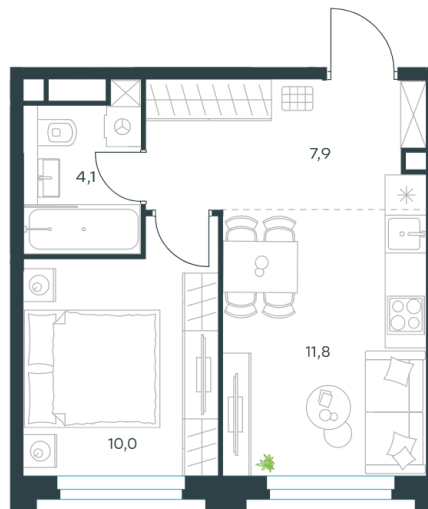

LEVEL НАГАТИНСКАЯ_1КОМ_4

Площадь 33 м²

Количество комнат 1

Этаж в доме 3

По запросу

ПОДРОБНЕЕ ОБ ОБЪЕКТЕ

ЖК «Level Нагатинская» — это 4 корпуса высотой в 20-26 этажей. Архитектура проекта спроектирована молодым бюро ARCH(E)TYP. В облицовке стен корпусов используется энергоэффективный навесной вентилируемый фасад. Во всех башнях выполнена дизайнерская отделка входных групп и лобби.

В проекте «Level Нагатинская» предложено множество планировочных решений: в наличии квартиры как классического типа, так и европланировки. Квартиры сдаются без отделки, с возможностью дозаказа чистовой отделки, высота потолков составляет 2.87 метра, а на первых этажах спроектированы квартиры с увеличенной высотой потолков 4,22 метра. В планировках предусмотрено увеличенное количество окон, часть из которых имеет панорамный вид на реку и город.